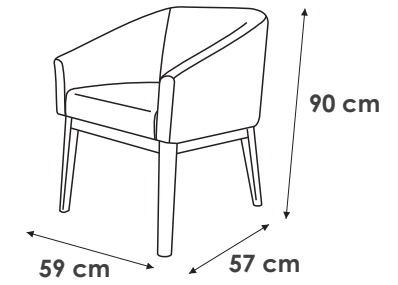

Luxe

75 cm MDF Roble Tabaco
Pata Madera Alamo

Vox

75 cm MDF Nogal Americano

Matera

75 cm MDF Roble Tabaco
Pata Madera Alamo

Nobu
-Silla-

Robin
-Silla-