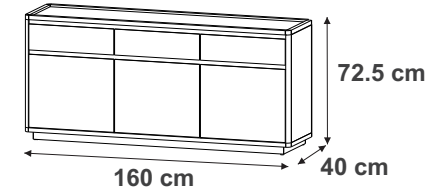

Vox

MDF Nogal Americano