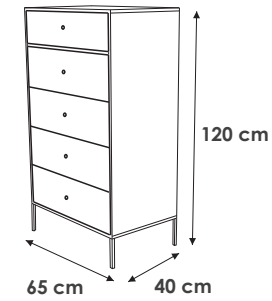

Bosa

MDF Nogal Americano
Pata Metal Negra