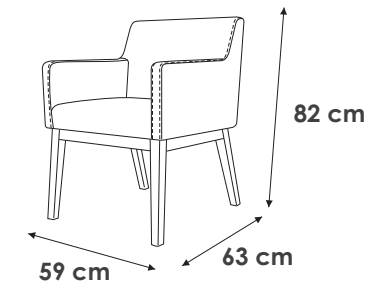

Luxe

75 cm MDF Roble Tabaco
Pata Madera Alamo

Vox

75 cm MDF Nogal Americano

Matera

75 cm MDF Roble Tabaco
Pata Madera Alamo

Nobu
-Silla-

Robin
-Silla-