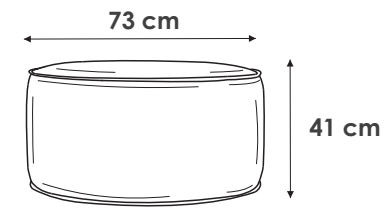

Kolt
Taburete
Circular