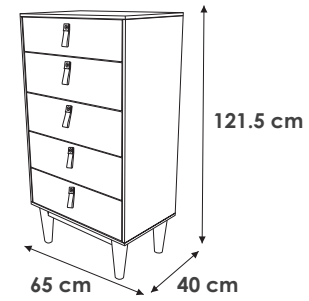

**Robin
Negro**

MDF Nogal Americano
Jaladera en piel
Pata Madera Alamo
Cuerpo Negro