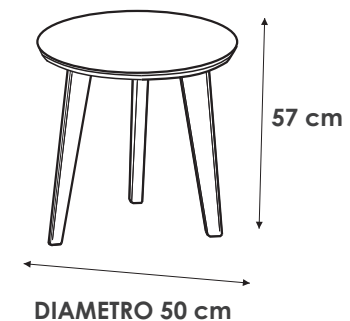

Kolt
Taburete
Circular

Stan
Mesas Circulares de Centro
Alta y Baja

MESA CENTRAL CIRCULAR ALTA

Stan
Mesa Circular Lateral

MESA LATERAL CIRCULAR

Stan
Mesas Rectangulares de Centro
Alta y Baja

Stan
Mesa Cuadrada Lateral

Stan
Mesas Nido

MESAS LATERALES ENSAMBLADAS
50 X 50 X 50.5 cm

Stan
Mesa Servicio

Stone
Mesa de Centro Circular
y Mesa Lateral Circular

MESA DE CENTRO

MESA LATERAL

Bose
Mesa de Centro

Bose
Mesa Lateral