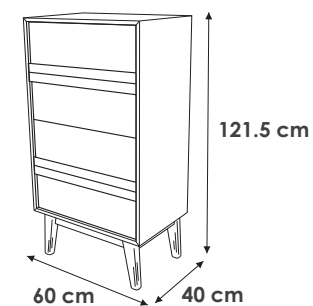

Johansen

MDF Nogal Americano
Pata Madera Alamo