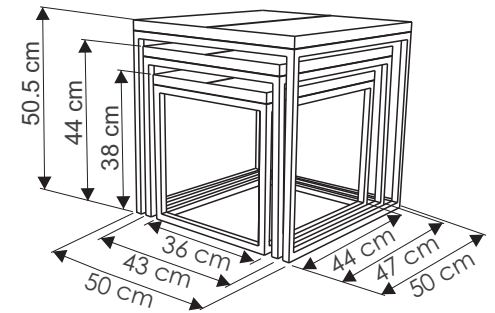

Stan
Mesas Nido

MESAS LATERALES ENSAMBLADAS
50 X 50 X 50.5 cm

Stan
Mesa Servicio

Stone
Mesa de Centro Circular
y Mesa Lateral Circular

MESA DE CENTRO

MESA LATERAL

Bose
Mesa de Centro

Bose
Mesa Lateral