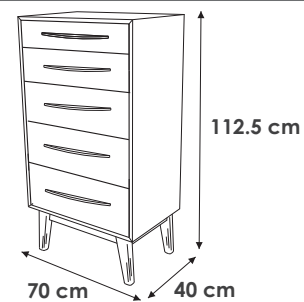

Kirk

MDF Nogal Americano