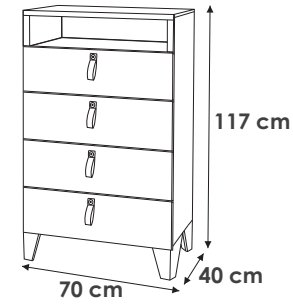

Kolt-D

MDF Nogal Americano
Jaladera en piel