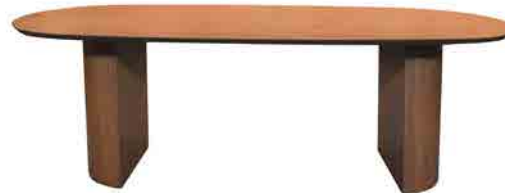

Luxe

75 cm MDF Roble Tabaco
Pata Madera Alamo

Vox

75 cm MDF Nogal Americano

Matera

75 cm MDF Roble Tabaco
Pata Madera Alamo

Nobu
-Silla-

Robin
-Silla-