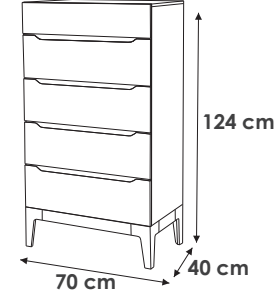

Foster

MDF Nogal Americano