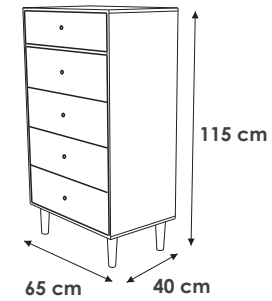

Mid

MDF Nogal Americano
Pata Madera Alamo