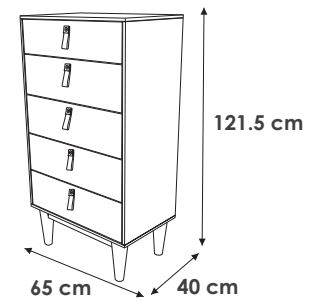

**Robin
Nogal**

MDF Nogal Americano
Jaladera en piel
Pata Madera Alamo