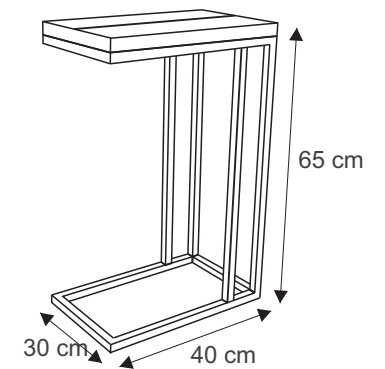

Stan
Mesas Nido

MESAS LATERALES ENSAMBLADAS
50 X 50 X 50.5 cm

Stan
Mesa Servicio

Stone
Mesa de Centro Circular
y Mesa Lateral Circular

MESA DE CENTRO

MESA LATERAL

Bose
Mesa de Centro

Bose
Mesa Lateral