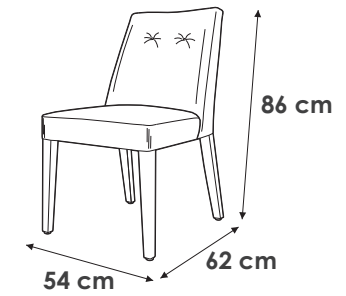

Lark
-Silla-