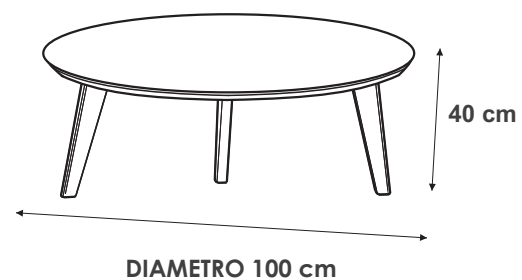

Kolt
Taburete
Circular

Stan
Mesas Circulares de Centro
Alta y Baja

MESA CENTRAL CIRCULAR ALTA

Stan
Mesa Circular Lateral

MESA LATERAL CIRCULAR

Stan
Mesas Rectangulares de Centro
Alta y Baja

Stan
Mesa Cuadrada Lateral

Stan
Mesas Nido

MESAS LATERALES ENSAMBLADAS
50 X 50 X 50.5 cm

Stan
Mesa Servicio

Stone
Mesa de Centro Circular
y Mesa Lateral Circular

MESA DE CENTRO

MESA LATERAL

Bose
Mesa de Centro

Bose
Mesa Lateral