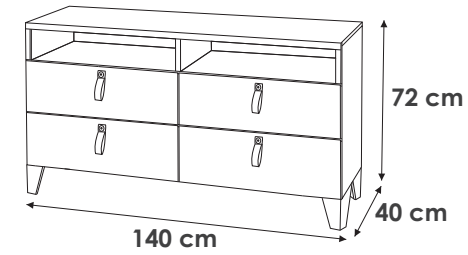

Kolt-D

MDF Nogal Americano
Jaladera en piel