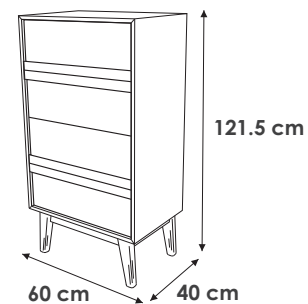

**Johansen
Frente
Blanco**

MDF Nogal Americano
Pata Madera Alamo
Frente Blanco