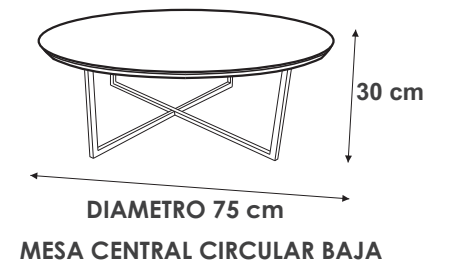

MESA CENTRAL CIRCULAR ALTA