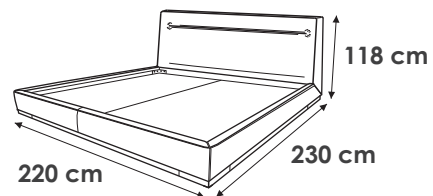

Camas

Kross

Sven

Cama KS