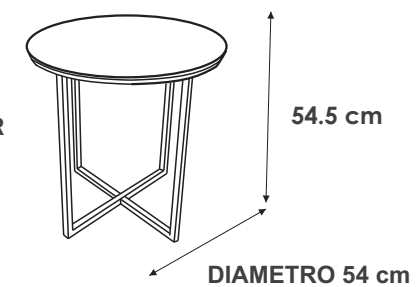

Kolt
Taburete
Circular

Stan
Mesas Circulares de Centro
Alta y Baja

MESA CENTRAL CIRCULAR ALTA

Stan
Mesa Circular Lateral

MESA LATERAL CIRCULAR

Stan
Mesas Rectangulares de Centro
Alta y Baja

Stan
Mesa Cuadrada Lateral

Stan
Mesas Nido

MESAS LATERALES ENSAMBLADAS
50 X 50 X 50.5 cm

Stan
Mesa Servicio

Stone
Mesa de Centro Circular
y Mesa Lateral Circular

MESA DE CENTRO

MESA LATERAL

Bose
Mesa de Centro

Bose
Mesa Lateral